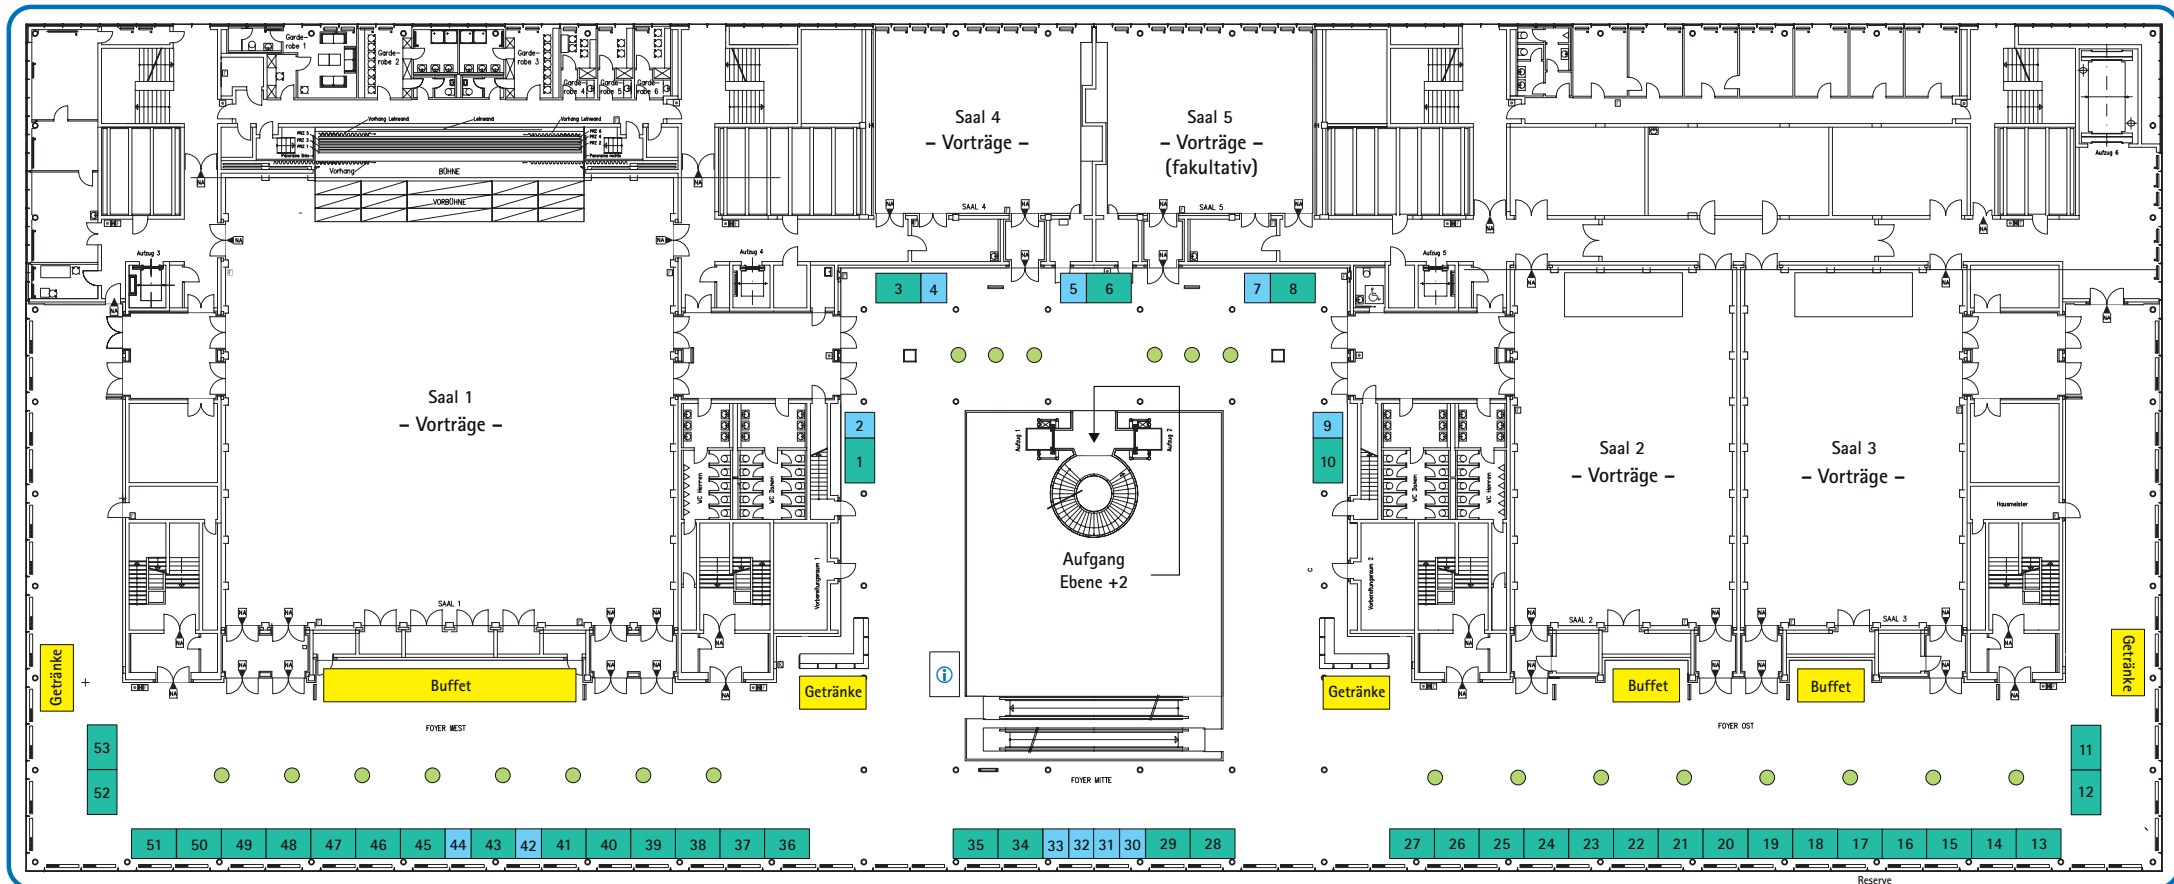

PLANUNGSSKIZZE OBERFLÄCHENTAGE 2022, LEIPZIG

Ausstellungssaal CCL Ebene +1

Congress Center Leipzig
Seehausener Allee 1, 04356 Leipzig

Stand 3,5 x 2 m
 Stand 2 x 2 m
 Buffet / Getränke
 ZVO-Info

Aufbau: 14.9.2022, 10:00 – 17:00 Uhr
Abbau: 16.9.2022, ab 13:30 Uhr